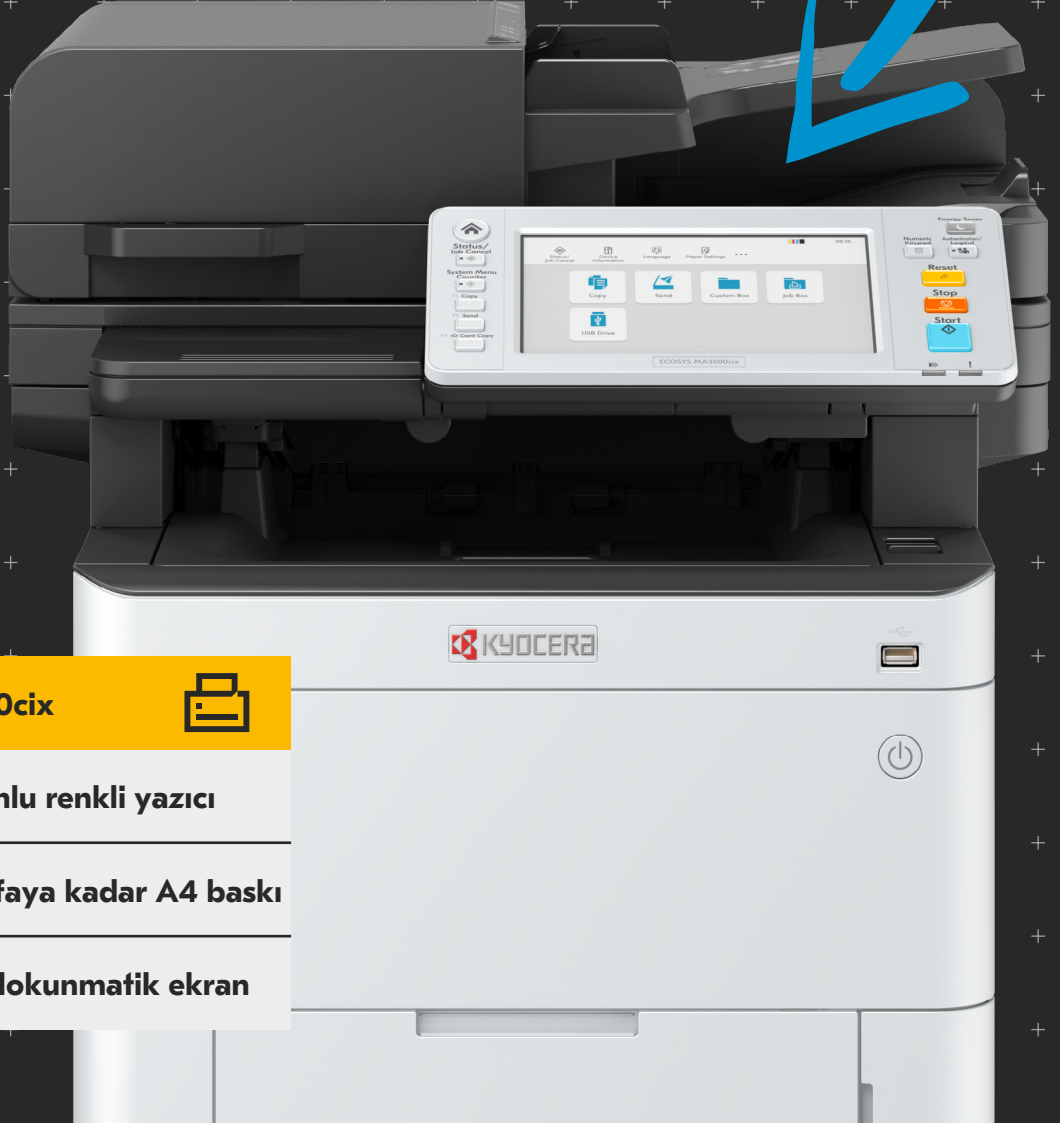

ECOSYS MA3500cix

A4 çok fonksiyonlu renkli yazıcı

Dakikada 35 sayfaya kadar A4 baskı

7 inç tam renkli dokunmatik ekran

Teknik Özellikler

GENEL

KYOCERA ECOSYS Lazer Renkli Çok Fonksiyonlu Yazıcı
HyPAS™ çözüm platformu
Kontrol paneli: 177.8 mm (7 inç) tam renkli dokunmatik ekran, iş bildirmesi için hoparlör
Tip: Masaüstü
Hız: Dakikada 35 sayfaya kadar A4 baskı;
Dubleks (çift taraflı) baskı hızı: Dakikada 17.5 sayfa, A4
Dubleks (çift taraflı) kopyalama hızı: Dakikada 17.5 sayfa, A4
Çözünürlük: 1.200 x 1.200 dpi (baskı), 600 x 600 dpi (tarama/kopyalama)
Tavsiye Edilen Aylık Baskı Kapasitesi¹: Aylık 1.200 sayfa.
Maksimum Aylık Baskı Kapasitesi¹: Aylık 100.000 sayfa.
Tarama kapasitesi¹: maks. aylık 6.000 sayfa.
Isınma süresi: Yaklaşık 26 sn. veya daha az
İlk baskı çıkış süresi: Yaklaşık 5.7 sn. veya daha az
İlk kopya çıkış süresi: Yaklaşık 6.6 veya daha az (DP);
Yaklaşık 6.1 veya daha az (Platen).
İşlemci: ARM Cortex-A9 Dual core 1.2GHz
Hafıza: Standart 1.5GB; Maks. 3GB (ops.)
Standart arabirim: USB 2.0 (Hi-Speed), 2 x USB Host
Arabirim, Gigabit Ethernet (10BASE-T/100Base-TX/1000Base-T),
opsiyonel Wireless LAN (IEEE 802.11b/g/n), FAX haricindeki
opsiyonel cihazlar için 1 eKUIO slot, opsiyonel SD kart için slot
Entegre İş Takibi: 100 departman kodu
Boyut (G x D x Y): Ambalajsız:
480 x 577.5 x 571.5 mm (çıkıntılar olmadan);
480 x 577.5 x 575 mm (çıkıntılar dahil);
Ambalajıyla birlikte: 623 x 728 x 789 mm
Ağırlık: Ambalajsız: Yaklaşık 39 kg (başlangıç toneri ile)
Yaklaşık 38 kg (başlangıç toneri olmadan)
Ambalajıyla birlikte: 51 kg
Güç kaynağı: AC 220 – 240 V, 50/60 Hz
Güç tüketimi:
Baskı modu: 449.1 W
Kopyalama modu: 479.1 W
Hazır mod: 18.8 W
Uyku modu: 0.5 W
Ses seviyesi (Ses basınç seviyesi: ISO 7779 / ISO 9296):
Kullanım esnasında: 51 dB (LpA)
Bekleme durumunda: 30 dB (LpA)
Güvenlik standartları: TUV/GS, CE
Bu ürün ISO 9001 Kalite Standardı ve ISO 14001 Çevre Yönetim
Standardına uygun olarak üretilmiştir.